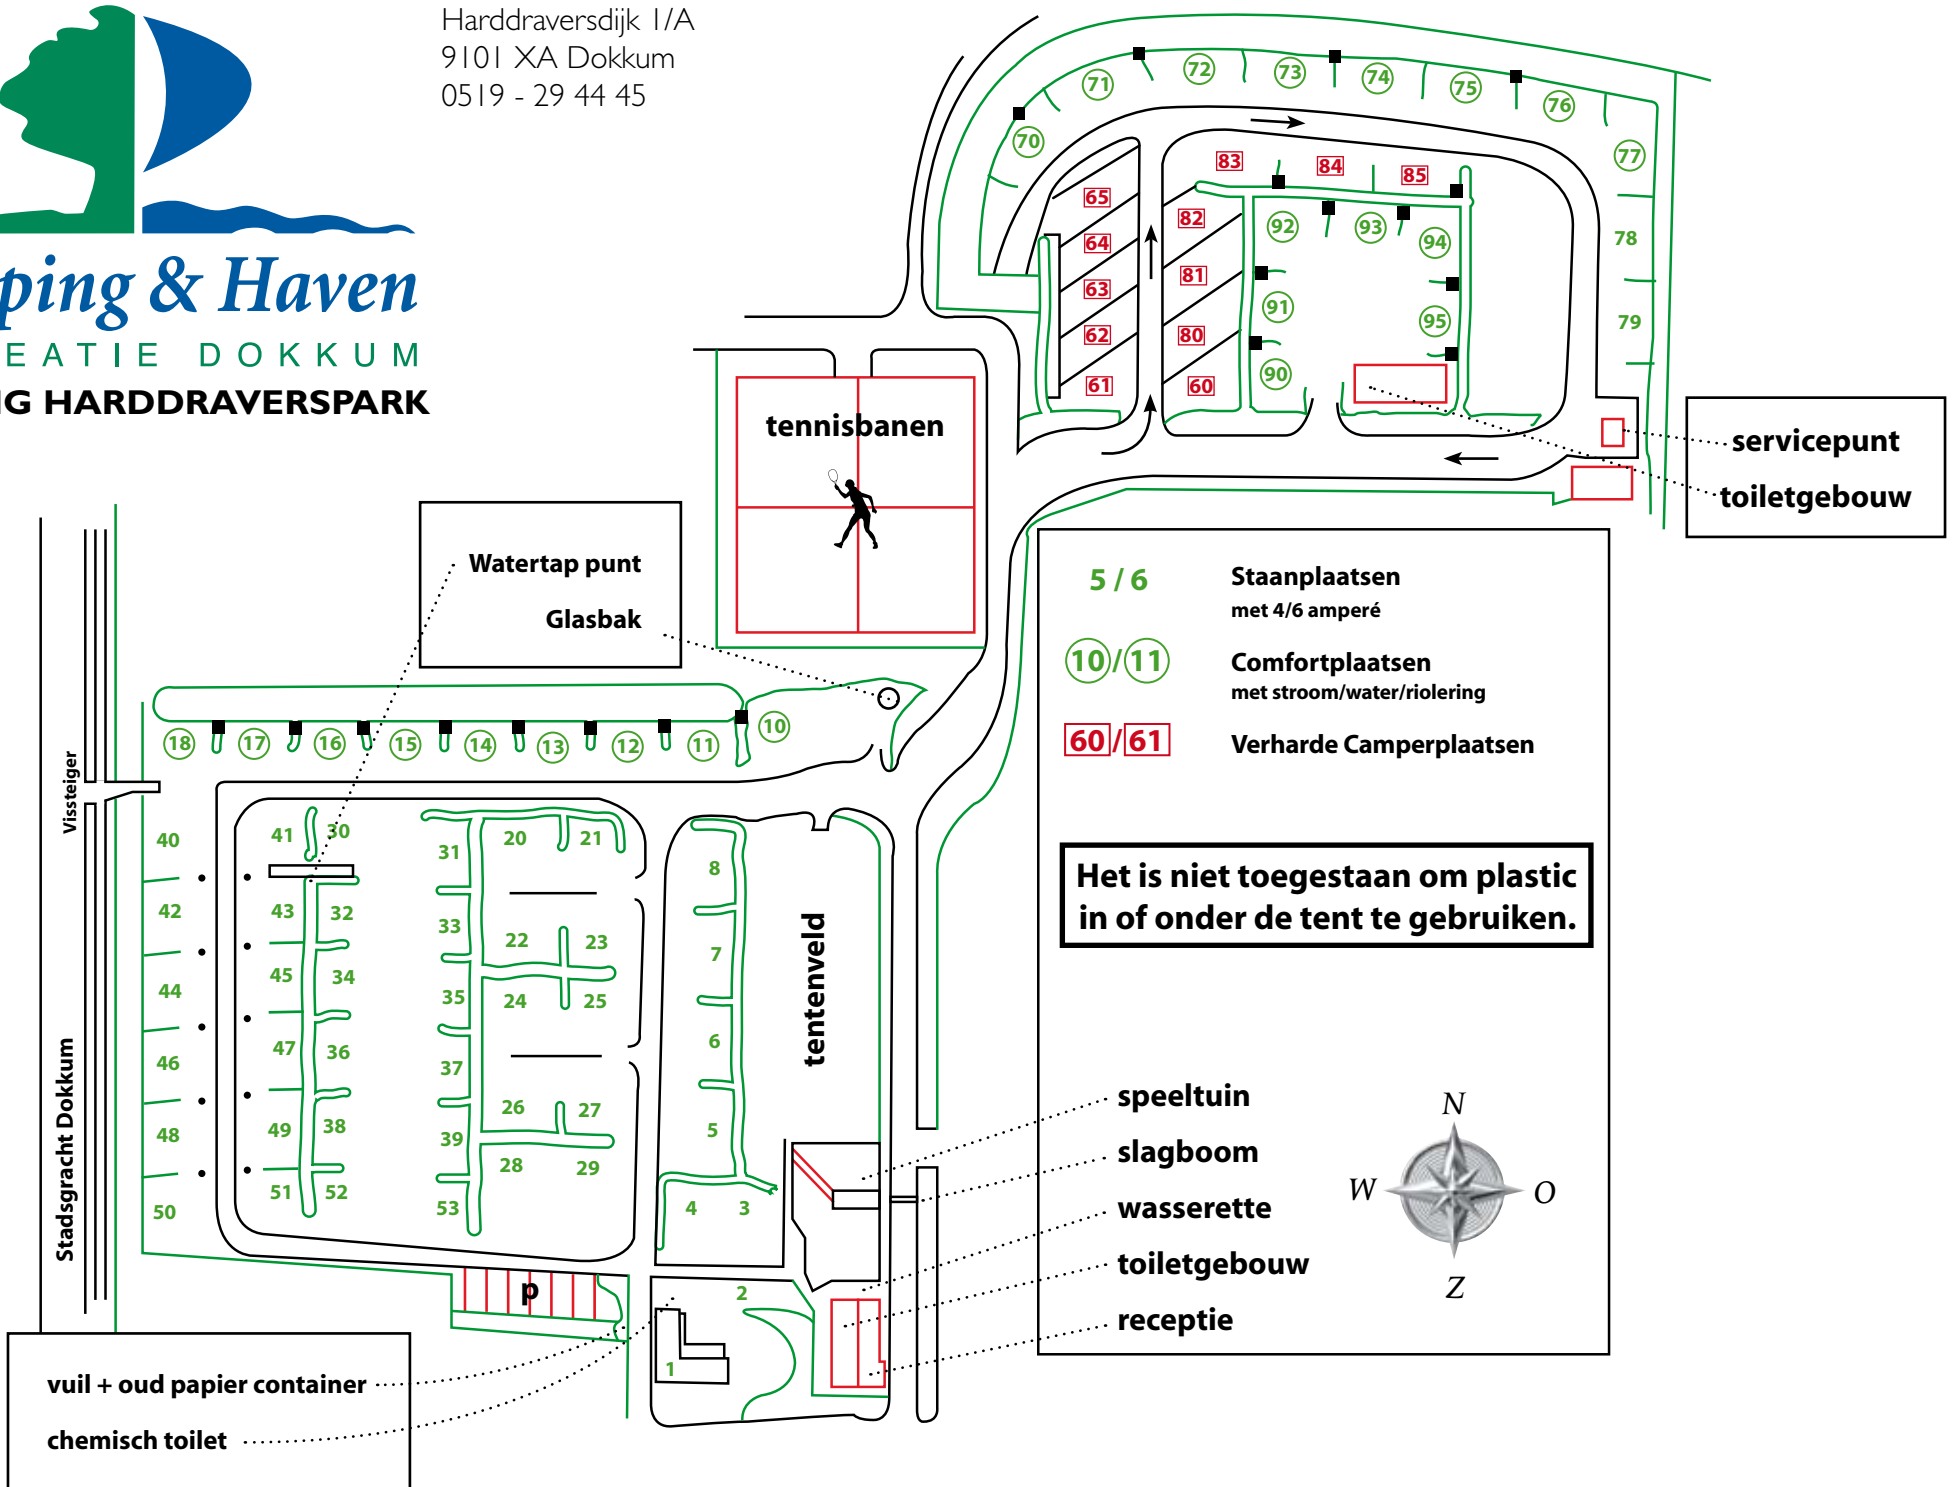

# Camping & Haven

RECREATIE DOKKUM  
CAMPING HARDDRAVERS-PARK

Binnenstad Dokkum

Stadsgracht Dokkum

Vissteiger

vuil + oud papier container  
chemisch toilet

**5/6** Staanplaatsen met 4/6 amperé

**10/11** Comfortplaatsen met stroom/water/riolering

**60/61** Verharde Camperplaatsen

**Het is niet toegestaan om plastic in of onder de tent te gebruiken.**

speeltuin  
slagboom  
wasserette  
toiletgebouw  
receptie